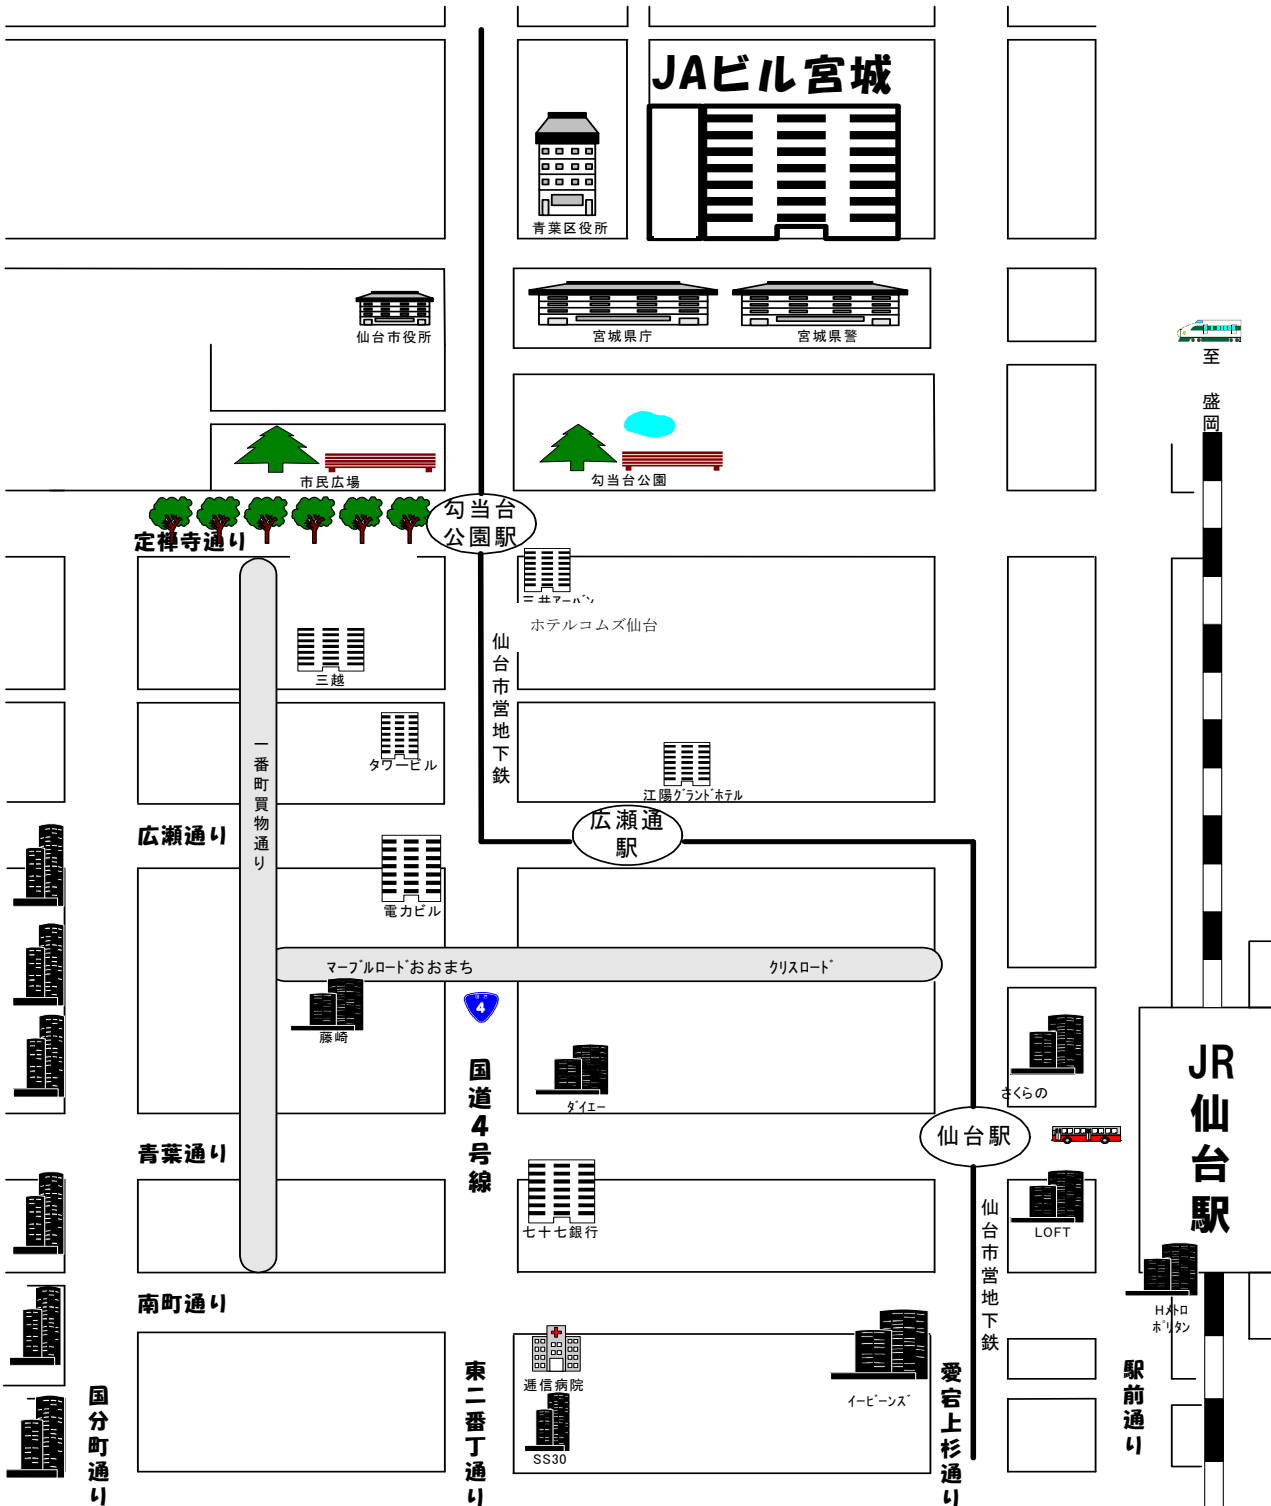

案内図

H23. 5

交通のご案内

JAビル宮城

JR仙台駅下車：車で5分、徒歩20分
 仙台市営地下鉄 勾当台公園駅下車：徒歩3分
 〒980-0011
 宮城県仙台市青葉区上杉1丁目2番16号
 (電話) 022-264-8235 (JA宮城中央会 代表番号)